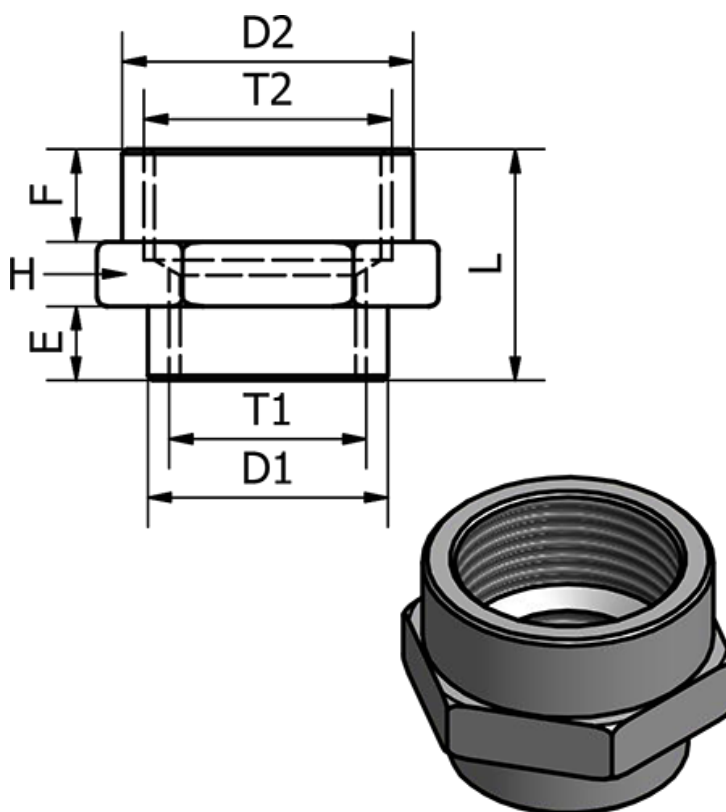

Varenummer: 5891126TR121
Beskrivelse: Muffe1126TR - 121
Reduktion, G1/2" - G1"

Mål

D1 = 26.0
D2 = 37.0
E = 8.0
F = 10.0
H = 38
L = 25.0
T = 1/2"
T2 = 1"